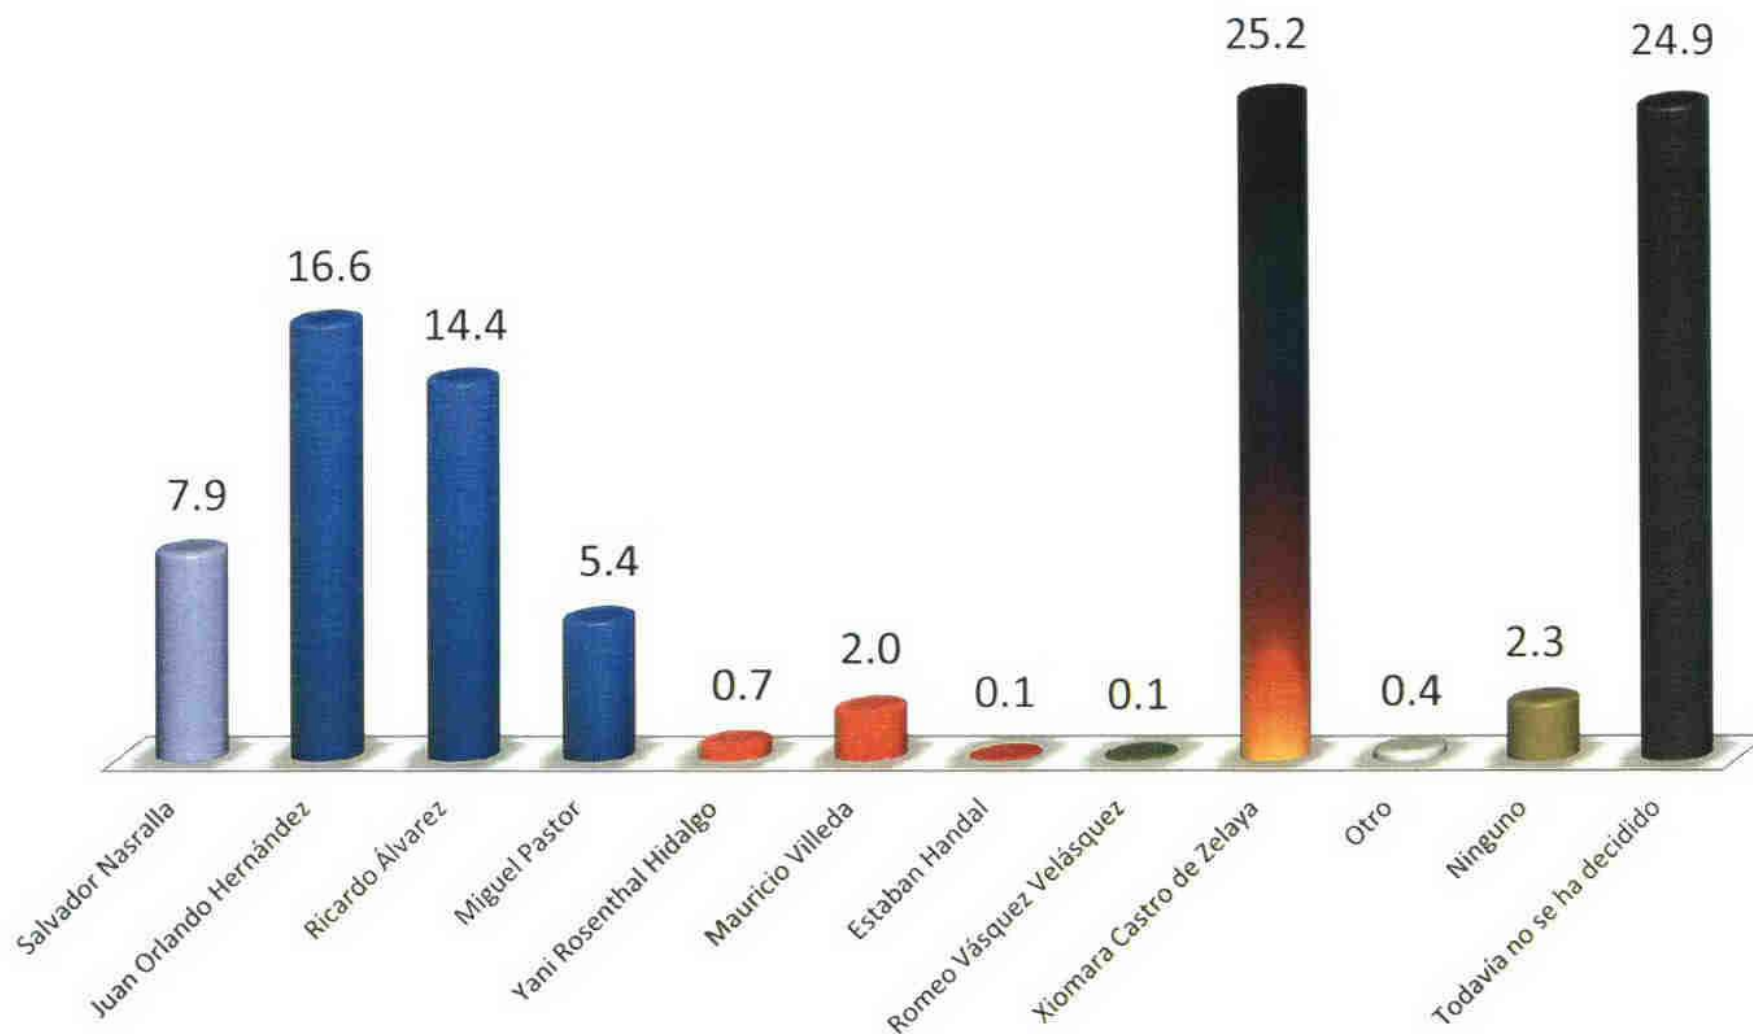

¿Por cuál de los posibles candidatos o candidatas votaría Usted?