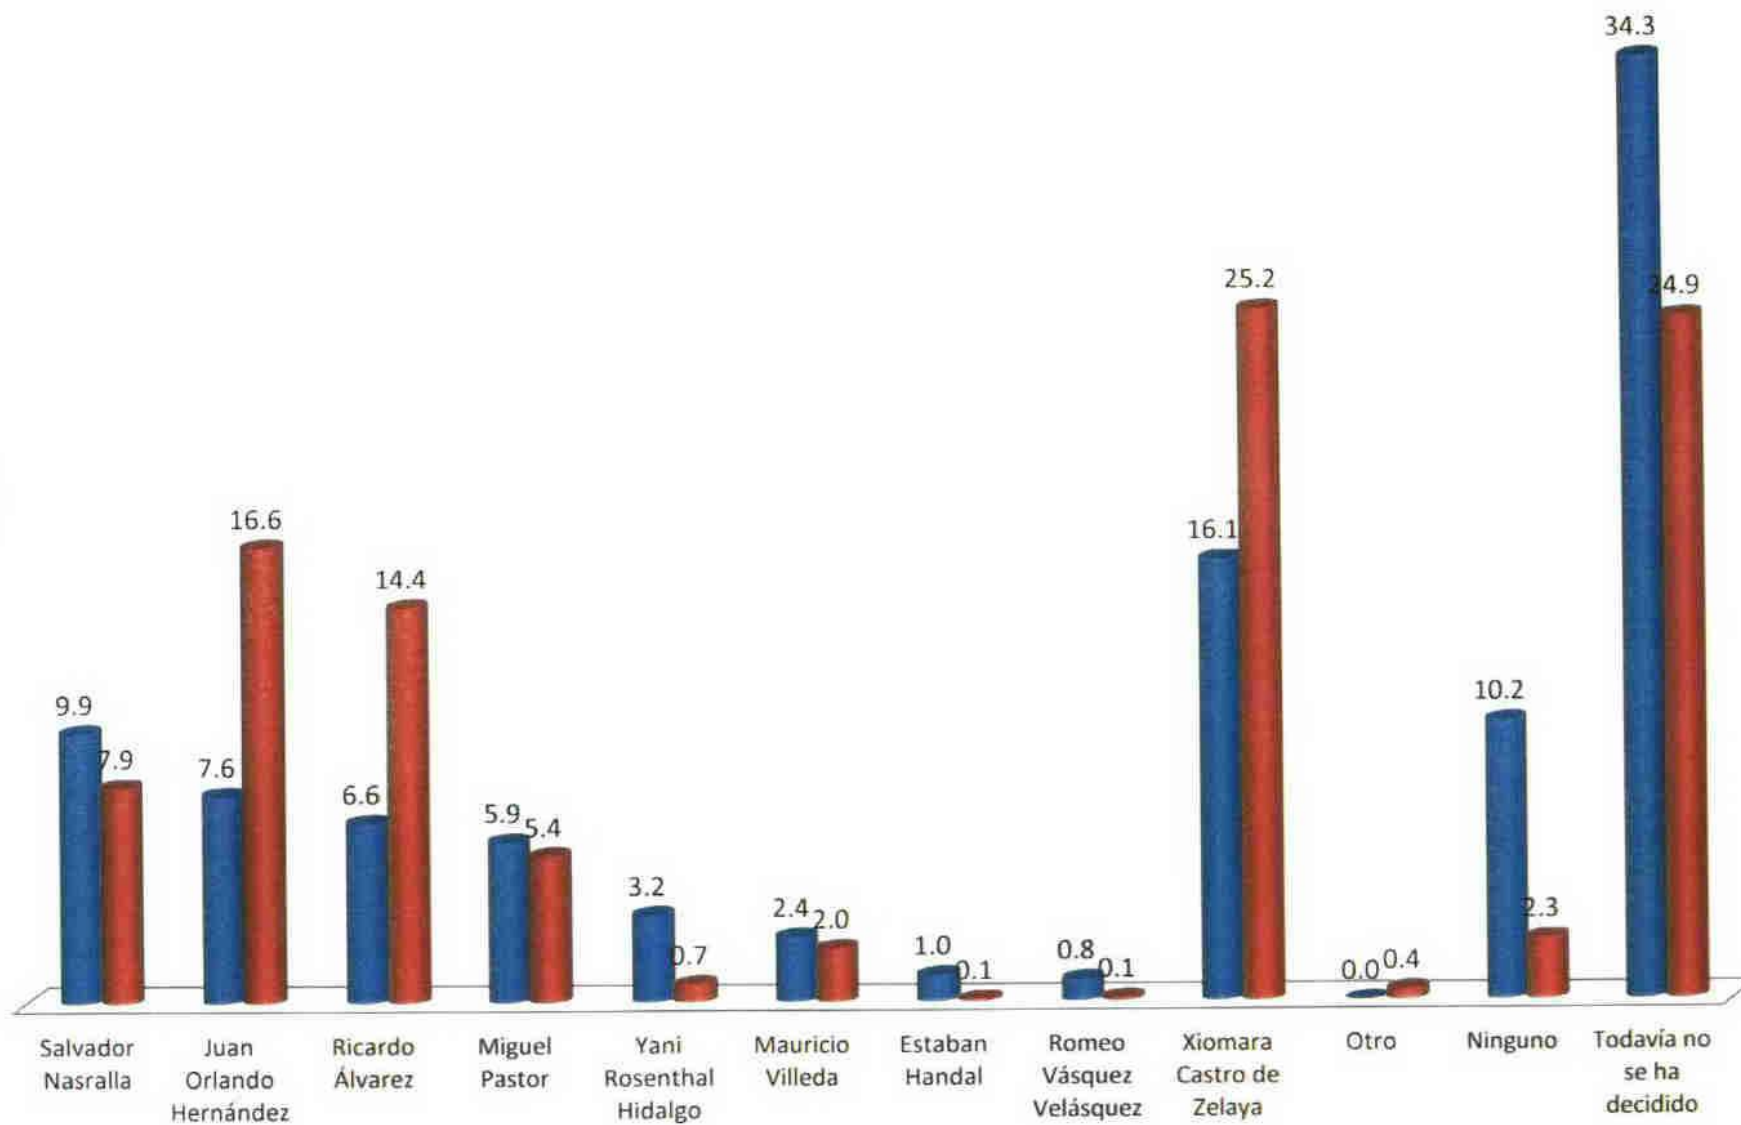

¿Por cuál de los posibles candidatos o candidatas votaría Usted?

■ feb-12 ■ oct-12